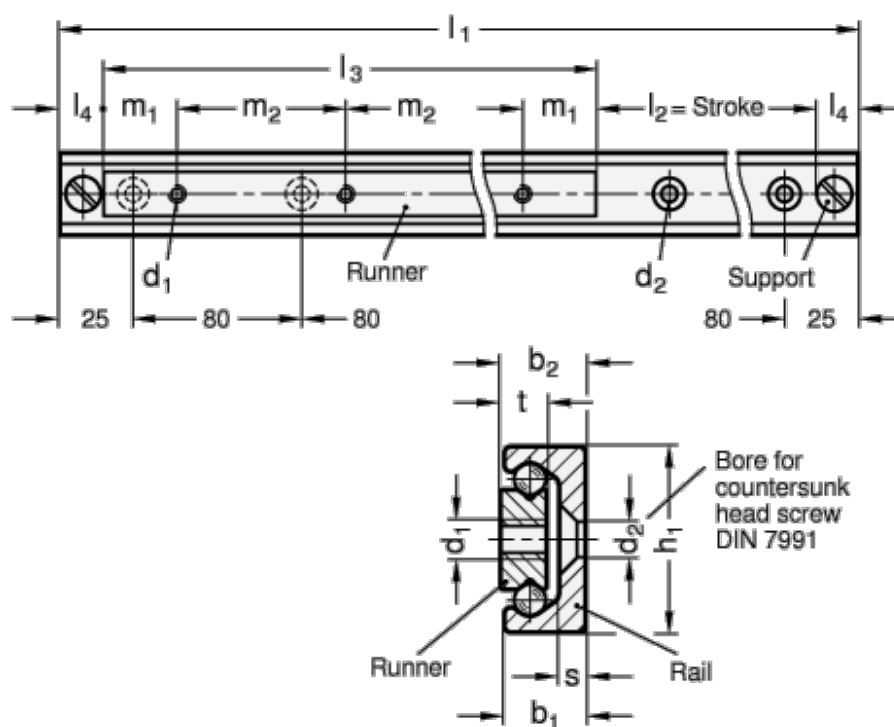

Varenummer: 20240228130290  
 Beskrivelse: E+G udtræksskinne GN 2402-28-130-290

## Mål

b1	= 12.3	m1	= 25
b2	= 12.9	m2	= 80
d1	= M5	s	= 4
d2	= 5.5	t	= 7
h1	= 28	Vægt in (g)	= 504
L1	= 124 - 290		
L3	= 130		
L4 max	= 18		